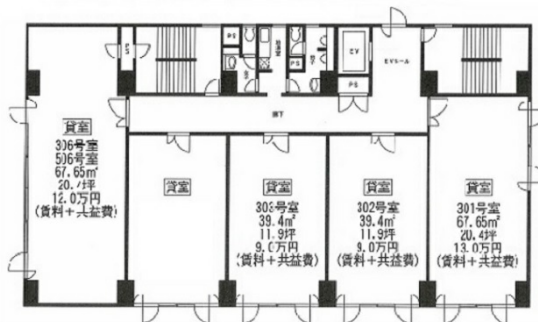

NKCビル 3階11.92坪

茨城県水戸市城南1-2-43

物件MAP

賃貸条件	
坪数	11.92坪
階数	3階 (305)
入居可能日	
ビル情報	
所在地	茨城県水戸市城南1-2-43
最寄り駅	JR常磐線 水戸駅 徒歩3分
エリア	茨城
竣工	1984年1月
耐震	新耐震基準
階数	地上6階
用途	事務所/店舗
構造	RC造
設備情報	
エレベーター	1基
空調	個別空調
OAフロア	その他
基準階天井高	
光ファイバー	無し
トイレ	男女別・室外
セキュリティ	有り
駐車場	無し

事務所移転の簡単検索サイト

Quick Service

クイックサービス

NKCビル 3階11.92坪 茨城県水戸市城南1-2-43

茨城 (ビルID: 0013015) の賃貸オフィス

貸事務所・レンタルオフィス・オフィス移転ならQuickService

物件詳細はこちらから

0120-55-2620