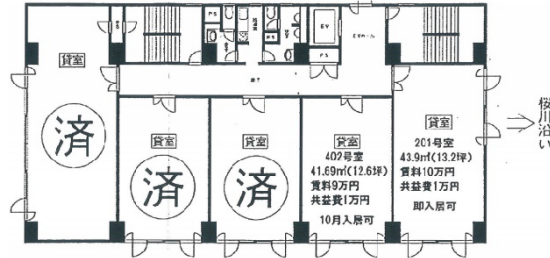

# NKCビル 4階12.61坪

茨城県水戸市城南1-2-43

## 物件MAP

| 賃貸条件   |                |
|--------|----------------|
| 坪数     | 12.61坪         |
| 階数     | 4階 (402)       |
| 入居可能日  |                |
| ビル情報   |                |
| 所在地    | 茨城県水戸市城南1-2-43 |
| 最寄り駅   | JR常磐線 水戸駅 徒歩3分 |
| エリア    | 茨城             |
| 竣工     | 1984年1月        |
| 耐震     | 新耐震基準          |
| 階数     | 地上6階           |
| 用途     | 事務所/店舗         |
| 構造     | RC造            |
| 設備情報   |                |
| エレベーター | 1基             |
| 空調     | 個別空調           |
| OAフロア  | その他            |
| 基準階天井高 |                |
| 光ファイバー | 無し             |
| トイレ    | 男女別・室外         |
| セキュリティ | 有り             |
| 駐車場    | 無し             |