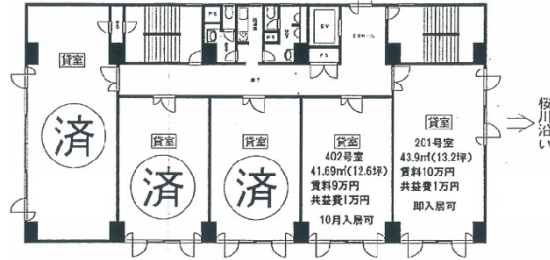

# NKCビル 2階13.28坪

茨城県水戸市城南1-2-43

## 物件MAP

賃貸条件	
坪数	13.28坪
階数	2階 (201)
入居可能日	
ビル情報	
所在地	茨城県水戸市城南1-2-43
最寄り駅	JR常磐線 水戸駅 徒歩3分
エリア	茨城
竣工	1984年1月
耐震	新耐震基準
階数	地上6階
用途	事務所/店舗
構造	RC造
設備情報	
エレベーター	1基
空調	個別空調
OAフロア	その他
基準階天井高	
光ファイバー	無し
トイレ	男女別・室外
セキュリティ	有り
駐車場	無し