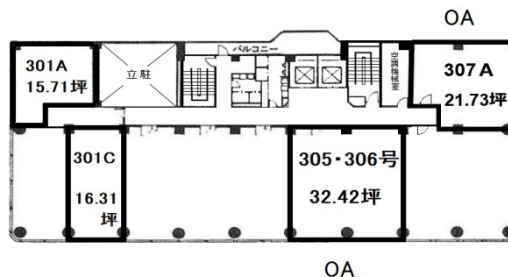

サザン水戸ビル 3階21.73坪

茨城県水戸市城南1-1-6

物件MAP

| 賃貸条件 | |
|---------|----------|
| 月額賃料 | 相談 |
| 坪数 | 21.73坪 |
| 坪単価 | 相談 |
| 共益費 | 65,190円 |
| 礼金 | 無し |
| 敷金（保証金） | 10ヶ月 |
| 階数 | 3階（307A） |
| 入居可能日 | 即日 |

| ビル情報 | |
|------|----------------------------------|
| 所在地 | 茨城県水戸市城南1-1-6 |
| 最寄り駅 | JR常磐線 水戸駅 徒歩2分 JR水郡線 水戸駅 徒歩2分 |
| エリア | 茨城 |
| 竣工 | 1985年2月 |
| 耐震 | 新耐震基準 |
| 階数 | 地上8階 |
| 用途 | 事務所 |
| 構造 | S造 |