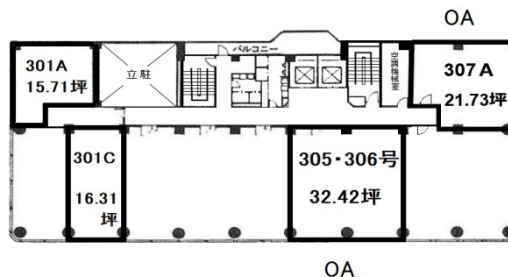

サザン水戸ビル 3階21.73坪

茨城県水戸市城南1-1-6

物件MAP

賃貸条件	
月額賃料	相談
坪数	21.73坪
坪単価	相談
共益費	65,190円
礼金	無し
敷金（保証金）	10ヶ月
階数	3階（307A）
入居可能日	即日

ビル情報	
所在地	茨城県水戸市城南1-1-6
最寄り駅	JR常磐線 水戸駅 徒歩2分 JR水郡線 水戸駅 徒歩2分
エリア	茨城
竣工	1985年2月
耐震	新耐震基準
階数	地上8階
用途	事務所
構造	S造

設備情報	
エレベーター	2基
空調	個別空調
OAフロア	その他
基準階天井高	
光ファイバー	有り
トイレ	男女別・室外
セキュリティ	有り
駐車場	有り

事務所移転の簡単検索サイト

サザン水戸ビル 3階21.73坪 茨城県水戸市城南1-1-6

茨城（ビルID：0013014）の賃貸オフィス

貸事務所・レンタルオフィス・オフィス移転ならQuickService

物件詳細はこちらから

 0120-55-2620