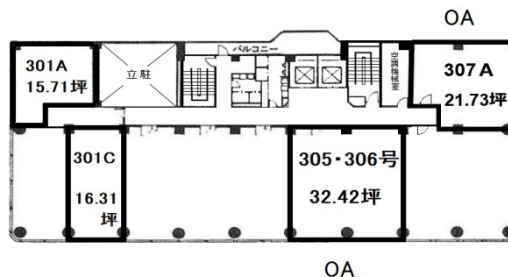

サザン水戸ビル 3階16.31坪

茨城県水戸市城南1-1-6

物件MAP

賃貸条件	
月額賃料	相談
坪数	16.31坪
坪単価	相談
共益費	48,930円
礼金	無し
敷金（保証金）	10ヶ月
階数	3階（301C）
入居可能日	即日

ビル情報	
所在地	茨城県水戸市城南1-1-6
最寄り駅	JR常磐線 水戸駅 徒歩2分 JR水郡線 水戸駅 徒歩2分
エリア	茨城
竣工	1985年2月
耐震	新耐震基準
階数	地上8階
用途	事務所
構造	S造

設備情報	
エレベーター	2基
空調	個別空調
OAフロア	その他
基準階天井高	
光ファイバー	有り
トイレ	男女別・室外
セキュリティ	有り
駐車場	有り

事務所移転の簡単検索サイト

サザン水戸ビル 3階16.31坪 茨城県水戸市城南1-1-6

茨城（ビルID：0013014）の賃貸オフィス

貸事務所・レンタルオフィス・オフィス移転ならQuickService

物件詳細はこちらから

 0120-55-2620