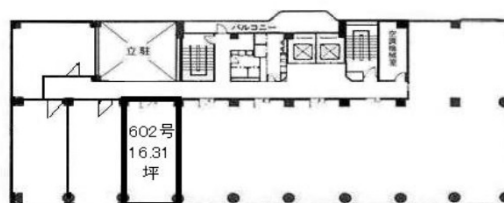

サザン水戸ビル 6階16.31坪

茨城県水戸市城南1-1-6

OA

物件MAP

賃貸条件	
月額賃料	相談
坪数	16.31坪
坪単価	相談
共益費	48,930円
礼金	無し
敷金（保証金）	10ヶ月
階数	6階（602）
入居可能日	即日

ビル情報	
所在地	茨城県水戸市城南1-1-6
最寄り駅	JR常磐線 水戸駅 徒歩2分 JR水郡線 水戸駅 徒歩2分
エリア	茨城
竣工	1985年2月
耐震	新耐震基準
階数	地上8階
用途	事務所
構造	S造

設備情報	
エレベーター	2基
空調	個別空調
OAフロア	その他
基準階天井高	
光ファイバー	有り
トイレ	男女別・室外
セキュリティ	有り
駐車場	有り