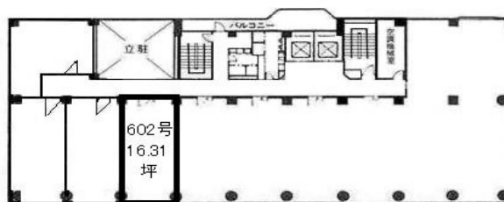

サザン水戸ビル 6階16.31坪

茨城県水戸市城南1-1-6

OA

物件MAP

賃貸条件	
月額賃料	相談
坪数	16.31坪
坪単価	相談
共益費	48,930円
礼金	無し
敷金（保証金）	10ヶ月
階数	6階（602）
入居可能日	即日

ビル情報	
所在地	茨城県水戸市城南1-1-6
最寄り駅	JR常磐線 水戸駅 徒歩2分 JR水郡線 水戸駅 徒歩2分
エリア	茨城
竣工	1985年2月
耐震	新耐震基準
階数	地上8階
用途	事務所
構造	S造

設備情報	
エレベーター	2基
空調	個別空調
OAフロア	その他
基準階天井高	
光ファイバー	有り
トイレ	男女別・室外
セキュリティ	有り
駐車場	有り

事務所移転の簡単検索サイト

サザン水戸ビル 6階16.31坪 茨城県水戸市城南1-1-6

茨城（ビルID：0013014）の賃貸オフィス

貸事務所・レンタルオフィス・オフィス移転ならQuickService

物件詳細はこちらから

 0120-55-2620