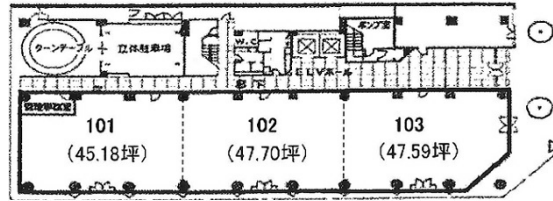

# サザン水戸ビル 1階31.39坪

茨城県水戸市城南1-1-6

## 物件MAP

賃貸条件	
月額賃料	相談
坪数	31.39坪
坪単価	相談
共益費	94,170円
礼金	無し
敷金（保証金）	10ヶ月
階数	1階（102）
入居可能日	即日

ビル情報	
所在地	茨城県水戸市城南1-1-6
最寄り駅	JR常磐線 水戸駅 徒歩2分 JR水郡線 水戸駅 徒歩2分
エリア	茨城
竣工	1985年2月
耐震	新耐震基準
階数	地上8階
用途	事務所
構造	S造

設備情報	
エレベーター	2基
空調	個別空調
OAフロア	その他
基準階天井高	
光ファイバー	有り
トイレ	男女別・室外
セキュリティ	有り
駐車場	有り