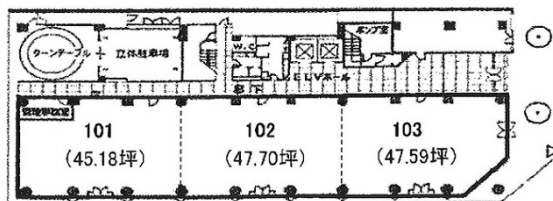

サザン水戸ビル 1階31.39坪

茨城県水戸市城南1-1-6

物件MAP

賃貸条件	
月額賃料	相談
坪数	31.39坪
坪単価	相談
共益費	94,170円
礼金	無し
敷金 (保証金)	10ヶ月
階数	1階 (102)
入居可能日	即日

ビル情報	
所在地	茨城県水戸市城南1-1-6
最寄り駅	JR常磐線 水戸駅 徒歩2分 JR水郡線 水戸駅 徒歩2分
エリア	茨城
竣工	1985年2月
耐震	新耐震基準
階数	地上8階
用途	事務所
構造	S造

設備情報	
エレベーター	2基
空調	個別空調
OAフロア	その他
基準階天井高	
光ファイバー	有り
トイレ	男女別・室外
セキュリティ	有り
駐車場	有り

事務所移転の簡単検索サイト

Quick Service

クイックサービス

サザン水戸ビル 1階31.39坪 茨城県水戸市城南1-1-6

茨城 (ビルID: 0013014) の賃貸オフィス

貸事務所・レンタルオフィス・オフィス移転なら**QuickService**