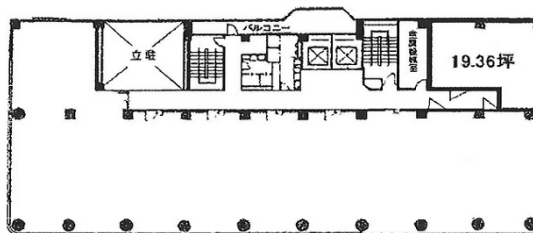

サザン水戸ビル 8階19.36坪

茨城県水戸市城南1-1-6

物件MAP

賃貸条件	
月額賃料	相談
坪数	19.36坪
坪単価	相談
共益費	61,952円
礼金	無し
敷金（保証金）	10ヶ月
階数	8階（807-A）
入居可能日	相談

ビル情報	
所在地	茨城県水戸市城南1-1-6
最寄り駅	JR常磐線 水戸駅 徒歩2分 JR水郡線 水戸駅 徒歩2分
エリア	茨城
竣工	1985年2月
耐震	新耐震基準
階数	地上8階
用途	事務所
構造	S造

設備情報	
エレベーター	2基
空調	個別空調
OAフロア	その他
基準階天井高	
光ファイバー	有り
トイレ	男女別・室外
セキュリティ	有り
駐車場	有り

事務所移転の簡単検索サイト

Quick Service

クイックサービス

サザン水戸ビル 8階19.36坪 茨城県水戸市城南1-1-6

茨城（ビルID：0013014）の賃貸オフィス

貸事務所・レンタルオフィス・オフィス移転ならQuickService