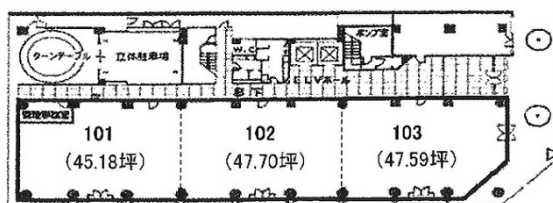

サザン水戸ビル 1階45.18坪

茨城県水戸市城南1-1-6

物件MAP

賃貸条件	
坪数	45.18坪
階数	1階 (101)
入居可能日	
ビル情報	
所在地	茨城県水戸市城南1-1-6
最寄り駅	JR常磐線 水戸駅 徒歩2分 JR水郡線 水戸駅 徒歩2分
エリア	茨城
竣工	1985年2月
耐震	新耐震基準
階数	地上8階
用途	事務所
構造	S造
設備情報	
エレベーター	2基
空調	個別空調
OAフロア	その他
基準階天井高	
光ファイバー	有り
トイレ	男女別・室外
セキュリティ	有り
駐車場	有り