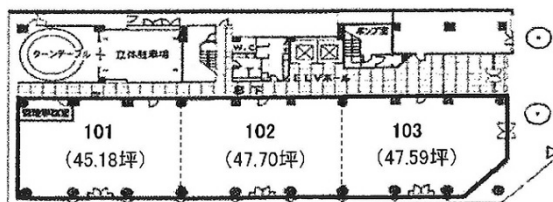

サザン水戸ビル 1階45.18坪

茨城県水戸市城南1-1-6

物件MAP

賃貸条件	
坪数	45.18坪
階数	1階 (101)
入居可能日	

ビル情報	
所在地	茨城県水戸市城南1-1-6
最寄り駅	JR常磐線 水戸駅 徒歩2分 JR水郡線 水戸駅 徒歩2分
エリア	茨城
竣工	1985年2月
耐震	新耐震基準
階数	地上8階
用途	事務所
構造	S造

設備情報	
エレベーター	2基
空調	個別空調
OAフロア	その他
基準階天井高	
光ファイバー	有り
トイレ	男女別・室外
セキュリティ	有り
駐車場	有り

事務所移転の簡単検索サイト

Quick Service

クイックサービス

サザン水戸ビル 1階45.18坪 茨城県水戸市城南1-1-6

茨城 (ビルID: 0013014) の賃貸オフィス

貸事務所・レンタルオフィス・オフィス移転なら**QuickService**

物件詳細はこちらから

0120-55-2620