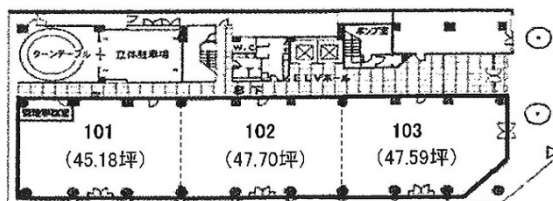

サザン水戸ビル 1階47.59坪

茨城県水戸市城南1-1-6

物件MAP

賃貸条件	
坪数	47.59坪
階数	1階 (103)
入居可能日	

ビル情報	
所在地	茨城県水戸市城南1-1-6
最寄り駅	JR常磐線 水戸駅 徒歩2分 JR水郡線 水戸駅 徒歩2分
エリア	茨城
竣工	1985年2月
耐震	新耐震基準
階数	地上8階
用途	事務所/店舗
構造	S造

設備情報	
エレベーター	2基
空調	個別空調
OAフロア	その他
基準階天井高	
光ファイバー	有り
トイレ	男女別・室外
セキュリティ	有り
駐車場	有り