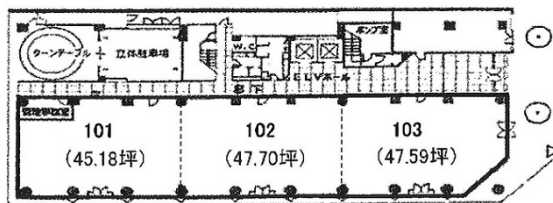

# サザン水戸ビル 1階47.59坪

茨城県水戸市城南1-1-6

## 物件MAP

賃貸条件	
坪数	47.59坪
階数	1階 (103)
入居可能日	

ビル情報	
所在地	茨城県水戸市城南1-1-6
最寄り駅	JR常磐線 水戸駅 徒歩2分 JR水郡線 水戸駅 徒歩2分
エリア	茨城
竣工	1985年2月
耐震	新耐震基準
階数	地上8階
用途	事務所/店舗
構造	S造

設備情報	
エレベーター	2基
空調	個別空調
OAフロア	その他
基準階天井高	
光ファイバー	有り
トイレ	男女別・室外
セキュリティ	有り
駐車場	有り