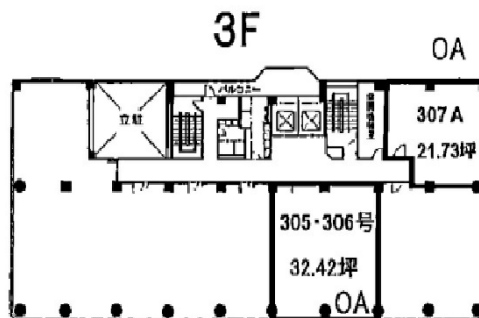

サザン水戸ビル 3階15.71坪

茨城県水戸市城南1-1-6

物件MAP

賃貸条件	
月額賃料	相談
坪数	15.71坪
坪単価	相談
共益費	47,130円
礼金	無し
敷金（保証金）	10ヶ月
階数	3階（301A）
入居可能日	即日

ビル情報	
所在地	茨城県水戸市城南1-1-6
最寄り駅	JR常磐線 水戸駅 徒歩2分 JR水郡線 水戸駅 徒歩2分
エリア	茨城
竣工	1985年2月
耐震	新耐震基準
階数	地上8階
用途	事務所
構造	S造

設備情報	
エレベーター	2基
空調	個別空調
OAフロア	その他
基準階天井高	
光ファイバー	有り
トイレ	男女別・室外
セキュリティ	有り
駐車場	有り

事務所移転の簡単検索サイト

サザン水戸ビル 3階15.71坪 茨城県水戸市城南1-1-6

茨城（ビルID：0013014）の賃貸オフィス

貸事務所・レンタルオフィス・オフィス移転ならQuickService

物件詳細はこちらから

0120-55-2620