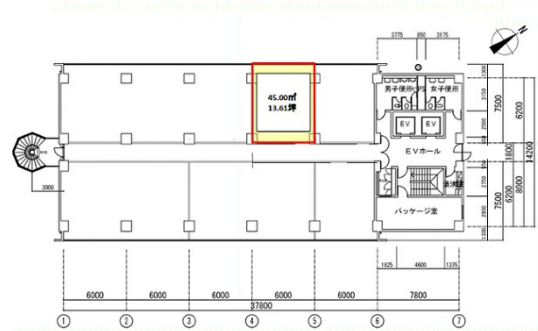

水戸京成ビル 7階13.61坪

茨城県水戸市三の丸1-4-73

物件MAP

賃貸条件	
月額賃料	相談
坪数	13.61坪
坪単価	相談
共益費	賃料に含む
礼金	無し
敷金（保証金）	12ヶ月
階数	7階
入居可能日	即日

ビル情報	
所在地	茨城県水戸市三の丸1-4-73
最寄り駅	JR常磐線 水戸駅 徒歩5分 JR水郡線 水戸駅 徒歩5分
エリア	茨城
竣工	1974年8月
耐震	新耐震基準相当
階数	地上11階 地下1階
用途	事務所
構造	SRC造

設備情報	
エレベーター	2基
空調	個別空調
OAフロア	OAフロア
基準階天井高	2,400mm
光ファイバー	有り
トイレ	男女別・室外
セキュリティ	有り
駐車場	有り

事務所移転の簡単検索サイト

Quick Service

クイックサービス

水戸京成ビル 7階13.61坪 茨城県水戸市三の丸1-4-73

茨城（ビルID：0013013）の賃貸オフィス

貸事務所・レンタルオフィス・オフィス移転なら**QuickService**