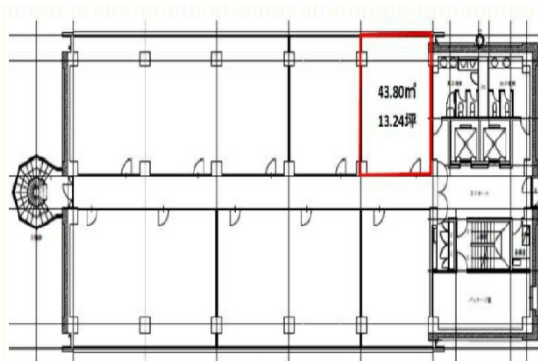

水戸京成ビル 5階13.25坪

茨城県水戸市三の丸1-4-73

物件MAP

賃貸条件	
月額賃料	相談
坪数	13.25坪
坪単価	相談
共益費	賃料に含む
礼金	無し
敷金（保証金）	12ヶ月
階数	5階
入居可能日	2024年6月

ビル情報	
所在地	茨城県水戸市三の丸1-4-73
最寄り駅	JR常磐線 水戸駅 徒歩5分 JR水郡線 水戸駅 徒歩5分
エリア	茨城
竣工	1974年8月
耐震	新耐震基準相当
階数	地上11階 地下1階
用途	事務所
構造	SRC造

設備情報	
エレベーター	2基
空調	個別空調
OAフロア	OAフロア
基準階天井高	2,400mm
光ファイバー	有り
トイレ	男女別・室外
セキュリティ	有り
駐車場	有り

事務所移転の簡単検索サイト

Quick Service

クイックサービス

水戸京成ビル 5階13.25坪 茨城県水戸市三の丸1-4-73

茨城（ビルID：0013013）の賃貸オフィス

貸事務所・レンタルオフィス・オフィス移転ならQuickService