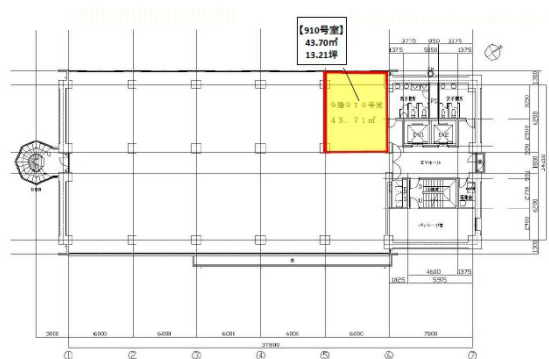

# 水戸京成ビル 9階13.22坪

茨城県水戸市三の丸1-4-73

## 物件MAP

賃貸条件	
月額賃料	相談
坪数	13.22坪
坪単価	相談
共益費	賃料に含む
礼金	無し
敷金（保証金）	12ヶ月
階数	9階（910申込有）
入居可能日	即日

ビル情報	
所在地	茨城県水戸市三の丸1-4-73
最寄り駅	JR常磐線 水戸駅 徒歩5分 JR水郡線 水戸駅 徒歩5分
エリア	茨城
竣工	1974年8月
耐震	新耐震基準相当
階数	地上11階 地下1階
用途	事務所
構造	SRC造

設備情報	
エレベーター	2基
空調	個別空調
OAフロア	OAフロア
基準階天井高	2,400mm
光ファイバー	有り
トイレ	男女別・室外
セキュリティ	有り
駐車場	有り