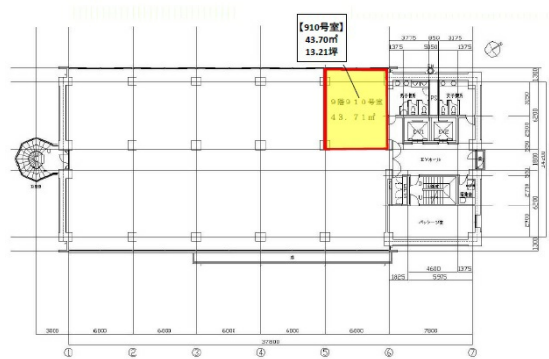

水戸京成ビル 9階13.22坪

茨城県水戸市三の丸1-4-73

物件MAP

賃貸条件	
月額賃料	相談
坪数	13.22坪
坪単価	相談
共益費	賃料に含む
礼金	無し
敷金（保証金）	12ヶ月
階数	9階（910申込有）
入居可能日	即日

ビル情報	
所在地	茨城県水戸市三の丸1-4-73
最寄り駅	JR常磐線 水戸駅 徒歩5分 JR水郡線 水戸駅 徒歩5分
エリア	茨城
竣工	1974年8月
耐震	新耐震基準相当
階数	地上11階 地下1階
用途	事務所
構造	SRC造

設備情報	
エレベーター	2基
空調	個別空調
OAフロア	OAフロア
基準階天井高	2,400mm
光ファイバー	有り
トイレ	男女別・室外
セキュリティ	有り
駐車場	有り

事務所移転の簡単検索サイト

Quick Service

クイックサービス

水戸京成ビル 9階13.22坪 茨城県水戸市三の丸1-4-73

茨城（ビルID：0013013）の賃貸オフィス

貸事務所・レンタルオフィス・オフィス移転なら**QuickService**