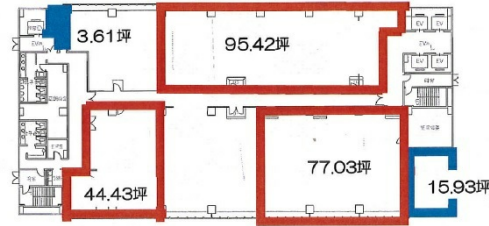

EDGE江坂 18階3.61坪

大阪府吹田市豊津町9-1

18階

物件MAP

賃貸条件	
坪数	3.61坪
階数	18階
入居可能日	
ビル情報	
所在地	大阪府吹田市豊津町9-1
最寄り駅	大阪メトロ御堂筋線 江坂駅 徒歩1分 北大阪急行電鉄 江坂駅 徒歩1分 阪急千里線 豊津駅 徒歩21分 阪急千里線 関大前駅 徒歩23分 北大阪急行電鉄 緑地公園駅 徒歩23分
エリア	江坂エリア
竣工	1975年2月
耐震	新耐震基準相当
階数	地上20階 地下2階
用途	倉庫・工場
構造	SRC造
設備情報	
エレベーター	8基
空調	
OAフロア	OAフロア
基準階天井高	2,430mm
光ファイバー	有り
トイレ	男女別・室外
セキュリティ	有り
駐車場	有り