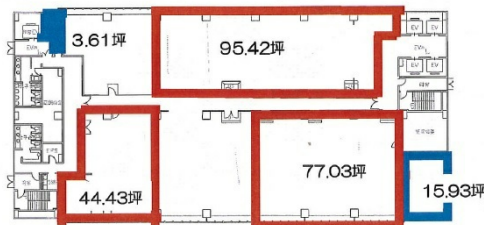

EDGE江坂 18階3.61坪

大阪府吹田市豊津町9-1

18階

物件MAP

賃貸条件	
坪数	3.61坪
階数	18階
入居可能日	
ビル情報	
所在地	大阪府吹田市豊津町9-1
最寄り駅	大阪メトロ御堂筋線 江坂駅 徒歩1分 北大阪急行電鉄 江坂駅 徒歩1分 阪急千里線 豊津駅 徒歩21分 阪急千里線 関大前駅 徒歩23分 北大阪急行電鉄 緑地公園駅 徒歩23分
エリア	江坂エリア
竣工	1975年2月
耐震	新耐震基準相当
階数	地上20階 地下2階
用途	倉庫・工場
構造	SRC造
設備情報	
エレベーター	8基
空調	
OAフロア	OAフロア
基準階天井高	2,430mm
光ファイバー	有り
トイレ	男女別・室外
セキュリティ	有り
駐車場	有り

事務所移転の簡単検索サイト

Quick Service

クイックサービス

EDGE江坂 18階3.61坪 大阪府吹田市豊津町9-1

江坂エリア (ビルID: 0013006) の賃貸オフィス

貸事務所・レンタルオフィス・オフィス移転ならQuickService

物件詳細はこちらから

0120-55-2620