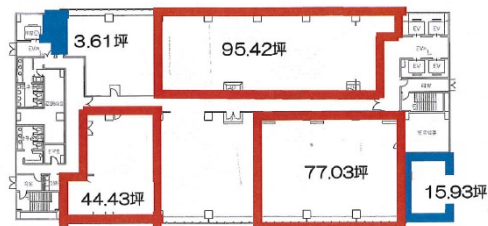

EDGE江坂 18階95.42坪

大阪府吹田市豊津町9-1

18階

物件MAP

賃貸条件	
坪数	95.42坪
階数	18階
入居可能日	
ビル情報	
所在地	大阪府吹田市豊津町9-1
最寄り駅	大阪メトロ御堂筋線 江坂駅 徒歩1分 北大阪急行電鉄 江坂駅 徒歩1分 阪急千里線 豊津駅 徒歩21分 阪急千里線 関大前駅 徒歩23分 北大阪急行電鉄 緑地公園駅 徒歩23分
エリア	江坂エリア
竣工	1975年2月
耐震	新耐震基準相当
階数	地上20階 地下2階
用途	事務所
構造	SRC造
設備情報	
エレベーター	8基
空調	
OAフロア	OAフロア
基準階天井高	2,430mm
光ファイバー	有り
トイレ	男女別・室外
セキュリティ	有り
駐車場	有り