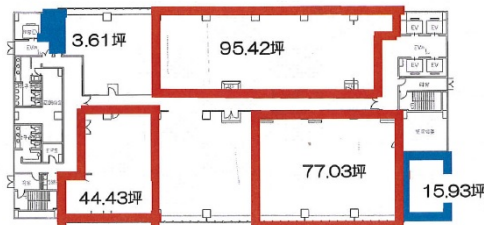

EDGE江坂 18階95.42坪

大阪府吹田市豊津町9-1

18階

物件MAP

賃貸条件	
坪数	95.42坪
階数	18階
入居可能日	

ビル情報	
所在地	大阪府吹田市豊津町9-1
最寄り駅	大阪メトロ御堂筋線 江坂駅 徒歩1分 北大阪急行電鉄 江坂駅 徒歩1分 阪急千里線 豊津駅 徒歩21分 阪急千里線 関大前駅 徒歩23分 北大阪急行電鉄 緑地公園駅 徒歩23分
エリア	江坂エリア
竣工	1975年2月
耐震	新耐震基準相当
階数	地上20階 地下2階
用途	事務所
構造	SRC造

設備情報	
エレベーター	8基
空調	
OAフロア	OAフロア
基準階天井高	2,430mm
光ファイバー	有り
トイレ	男女別・室外
セキュリティ	有り
駐車場	有り

事務所移転の簡単検索サイト **EDGE江坂 18階95.42坪** 大阪府吹田市豊津町9-1

江坂エリア (ビルID: 0013006) の賃貸オフィス

貸事務所・レンタルオフィス・オフィス移転なら**QuickService**

物件詳細はこちらから
0120-55-2620