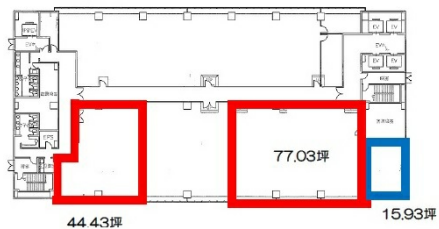

# EDGE江坂 18階77.03坪

大阪府吹田市豊津町9-1

18階

## 物件MAP

賃貸条件	
坪数	77.03坪
階数	18階
入居可能日	
ビル情報	
所在地	大阪府吹田市豊津町9-1
最寄り駅	大阪メトロ御堂筋線 江坂駅 徒歩1分 北大阪急行電鉄 江坂駅 徒歩1分 阪急千里線 豊津駅 徒歩21分 阪急千里線 関大前駅 徒歩23分 北大阪急行電鉄 緑地公園駅 徒歩23分
エリア	江坂エリア
竣工	1975年2月
耐震	新耐震基準相当
階数	地上20階 地下2階
用途	事務所
構造	SRC造
設備情報	
エレベーター	8基
空調	
OAフロア	OAフロア
基準階天井高	2,430mm
光ファイバー	有り
トイレ	男女別・室外
セキュリティ	有り
駐車場	有り