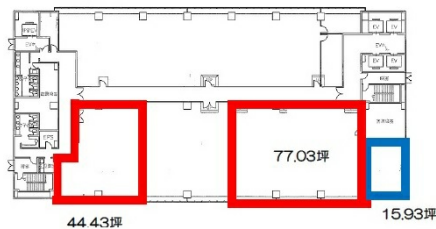

EDGE江坂 18階77.03坪

大阪府吹田市豊津町9-1

18階

物件MAP

賃貸条件	
坪数	77.03坪
階数	18階
入居可能日	

ビル情報	
所在地	大阪府吹田市豊津町9-1
最寄り駅	大阪メトロ御堂筋線 江坂駅 徒歩1分 北大阪急行電鉄 江坂駅 徒歩1分 阪急千里線 豊津駅 徒歩21分 阪急千里線 関大前駅 徒歩23分 北大阪急行電鉄 緑地公園駅 徒歩23分

エリア	江坂エリア
竣工	1975年2月
耐震	新耐震基準相当
階数	地上20階 地下2階
用途	事務所
構造	SRC造

設備情報	
エレベーター	8基
空調	
OAフロア	OAフロア
基準階天井高	2,430mm
光ファイバー	有り
トイレ	男女別・室外
セキュリティ	有り
駐車場	有り

EDGE江坂 18階77.03坪 大阪府吹田市豊津町9-1

江坂エリア (ビルID: 0013006) の賃貸オフィス

貸事務所・レンタルオフィス・オフィス移転ならQuickService

物件詳細はこちらから

 0120-55-2620

【受付時間】平日9:30~18:30