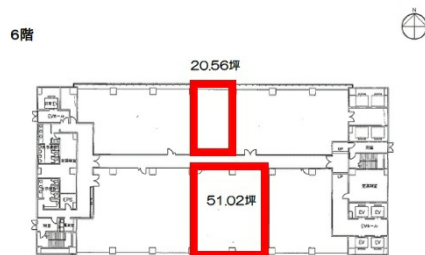

EDGE江坂 6階20.56坪

大阪府吹田市豊津町9-1

物件MAP

賃貸条件	
坪数	20.56坪
階数	6階
入居可能日	

ビル情報	
所在地	大阪府吹田市豊津町9-1
最寄り駅	大阪メトロ御堂筋線 江坂駅 徒歩1分 北大阪急行電鉄 江坂駅 徒歩1分 阪急千里線 豊津駅 徒歩21分 阪急千里線 関大前駅 徒歩23分 北大阪急行電鉄 緑地公園駅 徒歩23分

エリア	江坂エリア
竣工	1975年2月
耐震	新耐震基準相当
階数	地上20階 地下2階
用途	事務所
構造	SRC造

設備情報	
エレベーター	8基
空調	
OAフロア	OAフロア
基準階天井高	2,430mm
光ファイバー	有り
トイレ	男女別・室外
セキュリティ	有り
駐車場	有り