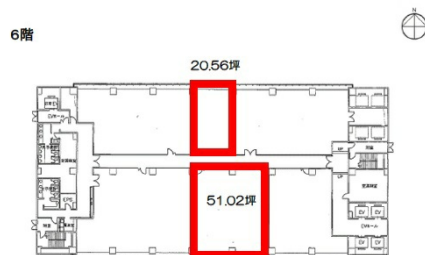

EDGE江坂 6階20.56坪

大阪府吹田市豊津町9-1

物件MAP

賃貸条件	
坪数	20.56坪
階数	6階
入居可能日	

ビル情報	
所在地	大阪府吹田市豊津町9-1
最寄り駅	大阪メトロ御堂筋線 江坂駅 徒歩1分 北大阪急行電鉄 江坂駅 徒歩1分 阪急千里線 豊津駅 徒歩21分 阪急千里線 関大前駅 徒歩23分 北大阪急行電鉄 緑地公園駅 徒歩23分

エリア	江坂エリア
竣工	1975年2月
耐震	新耐震基準相当
階数	地上20階 地下2階
用途	事務所
構造	SRC造

設備情報	
エレベーター	8基
空調	
OAフロア	OAフロア
基準階天井高	2,430mm
光ファイバー	有り
トイレ	男女別・室外
セキュリティ	有り
駐車場	有り

EDGE江坂 6階20.56坪 大阪府吹田市豊津町9-1

江坂エリア (ビルID: 0013006) の賃貸オフィス

貸事務所・レンタルオフィス・オフィス移転ならQuickService

物件詳細はこちらから

0120-55-2620

【受付時間】平日9:30~18:30