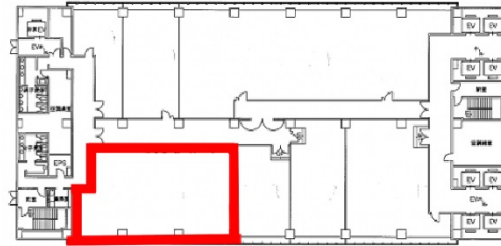

EDGE江坂 11階56.3坪

大阪府吹田市豊津町9-1

物件MAP

賃貸条件	
坪数	56.3坪
階数	11階
入居可能日	
ビル情報	
所在地	大阪府吹田市豊津町9-1
最寄り駅	大阪メトロ御堂筋線 江坂駅 徒歩1分 北大阪急行電鉄 江坂駅 徒歩1分 阪急千里線 豊津駅 徒歩21分 阪急千里線 関大前駅 徒歩23分 北大阪急行電鉄 緑地公園駅 徒歩23分
エリア	江坂エリア
竣工	1975年2月
耐震	新耐震基準相当
階数	地上20階 地下2階
用途	事務所
構造	SRC造
設備情報	
エレベーター	8基
空調	
OAフロア	OAフロア
基準階天井高	2,430mm
光ファイバー	有り
トイレ	男女別・室外
セキュリティ	有り
駐車場	有り