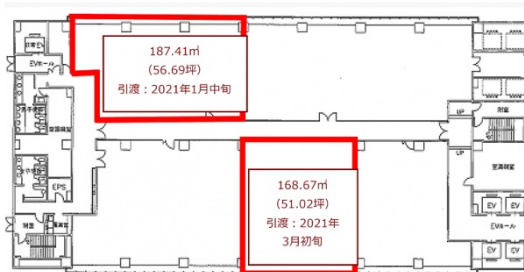

# EDGE江坂 6階51.02坪

大阪府吹田市豊津町9-1

## 物件MAP

賃貸条件	
坪数	51.02坪
階数	6階
入居可能日	
ビル情報	
所在地	大阪府吹田市豊津町9-1
最寄り駅	大阪メトロ御堂筋線 江坂駅 徒歩1分 北大阪急行電鉄 江坂駅 徒歩1分 阪急千里線 豊津駅 徒歩21分 阪急千里線 関大前駅 徒歩23分 北大阪急行電鉄 緑地公園駅 徒歩23分
エリア	江坂エリア
竣工	1975年2月
耐震	新耐震基準相当
階数	地上20階 地下2階
用途	事務所
構造	SRC造
設備情報	
エレベーター	8基
空調	
OAフロア	OAフロア
基準階天井高	2,430mm
光ファイバー	有り
トイレ	男女別・室外
セキュリティ	有り
駐車場	有り