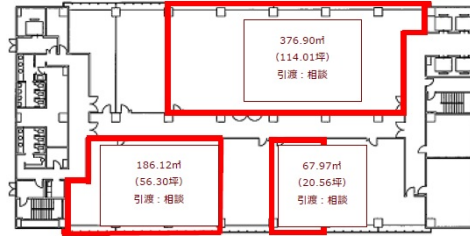

EDGE江坂 13階56.3坪

大阪府吹田市豊津町9-1

物件MAP

賃貸条件	
坪数	56.3坪
階数	13階
入居可能日	
ビル情報	
所在地	大阪府吹田市豊津町9-1
最寄り駅	大阪メトロ御堂筋線 江坂駅 徒歩1分 北大阪急行電鉄 江坂駅 徒歩1分 阪急千里線 豊津駅 徒歩21分 阪急千里線 関大前駅 徒歩23分 北大阪急行電鉄 緑地公園駅 徒歩23分
エリア	江坂エリア
竣工	1975年2月
耐震	新耐震基準相当
階数	地上20階 地下2階
用途	事務所
構造	SRC造
設備情報	
エレベーター	8基
空調	
OAフロア	OAフロア
基準階天井高	2,430mm
光ファイバー	有り
トイレ	男女別・室外
セキュリティ	有り
駐車場	有り