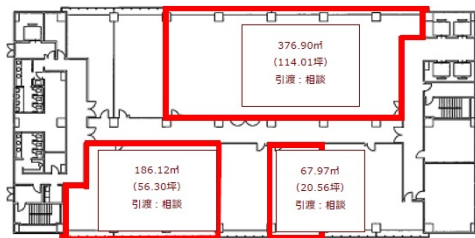

# EDGE江坂 13階56.3坪

大阪府吹田市豊津町9-1

## 物件MAP

賃貸条件	
坪数	56.3坪
階数	13階
入居可能日	

ビル情報	
所在地	大阪府吹田市豊津町9-1
最寄り駅	大阪メトロ御堂筋線 江坂駅 徒歩1分 北大阪急行電鉄 江坂駅 徒歩1分 阪急千里線 豊津駅 徒歩21分 阪急千里線 関大前駅 徒歩23分 北大阪急行電鉄 緑地公園駅 徒歩23分
エリア	江坂エリア
竣工	1975年2月
耐震	新耐震基準相当
階数	地上20階 地下2階
用途	事務所
構造	SRC造

設備情報	
エレベーター	8基
空調	
OAフロア	OAフロア
基準階天井高	2,430mm
光ファイバー	有り
トイレ	男女別・室外
セキュリティ	有り
駐車場	有り

EDGE江坂 13階56.3坪 大阪府吹田市豊津町9-1

江坂エリア (ビルID: 0013006) の賃貸オフィス

貸事務所・レンタルオフィス・オフィス移転ならQuickService

物件詳細はこちらから

 0120-55-2620

【受付時間】平日9:30~18:30