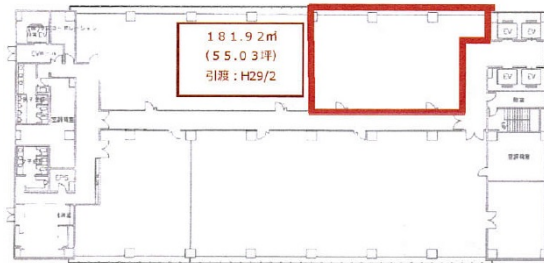

# EDGE江坂 12階55.03坪

大阪府吹田市豊津町9-1

## 物件MAP

賃貸条件	
月額賃料	相談
坪数	55.03坪
坪単価	相談
共益費	賃料に含む
礼金	無し
敷金（保証金）	12ヶ月
階数	12階（先行有）
入居可能日	即日

ビル情報	
所在地	大阪府吹田市豊津町9-1
最寄り駅	大阪メトロ御堂筋線 江坂駅 徒歩1分 北大阪急行電鉄 江坂駅 徒歩1分 阪急千里線 豊津駅 徒歩21分 阪急千里線 関大前駅 徒歩23分 北大阪急行電鉄 緑地公園駅 徒歩23分
エリア	江坂エリア
竣工	1975年2月
耐震	新耐震基準相当
階数	地上20階 地下2階
用途	事務所
構造	SRC造

設備情報	
エレベーター	8基
空調	
OAフロア	OAフロア
基準階天井高	2,430mm
光ファイバー	有り
トイレ	男女別・室外
セキュリティ	有り
駐車場	有り