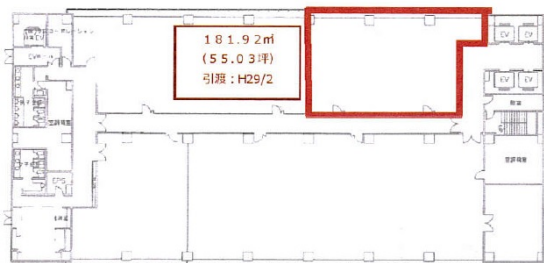

EDGE江坂 12階55.03坪

大阪府吹田市豊津町9-1

物件MAP

賃貸条件	
月額賃料	相談
坪数	55.03坪
坪単価	相談
共益費	賃料に含む
礼金	無し
敷金（保証金）	12ヶ月
階数	12階（先行有）
入居可能日	即日

ビル情報	
所在地	大阪府吹田市豊津町9-1
最寄り駅	大阪メトロ御堂筋線 江坂駅 徒歩1分 北大阪急行電鉄 江坂駅 徒歩1分 阪急千里線 豊津駅 徒歩21分 阪急千里線 関大前駅 徒歩23分 北大阪急行電鉄 緑地公園駅 徒歩23分
エリア	江坂エリア
竣工	1975年2月
耐震	新耐震基準相当
階数	地上20階 地下2階
用途	事務所
構造	SRC造

設備情報	
エレベーター	8基
空調	
OAフロア	OAフロア
基準階天井高	2,430mm
光ファイバー	有り
トイレ	男女別・室外
セキュリティ	有り
駐車場	有り

EDGE江坂 12階55.03坪 大阪府吹田市豊津町9-1

江坂エリア（ビルID：0013006）の賃貸オフィス

貸事務所・レンタルオフィス・オフィス移転ならQuickService

物件詳細はこちらから

0120-55-2620

【受付時間】平日9:30~18:30