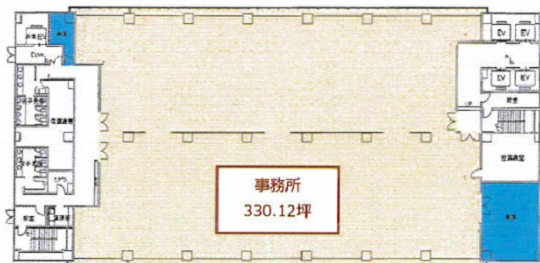

EDGE江坂 16階330.12坪

大阪府吹田市豊津町9-1

物件MAP

賃貸条件	
坪数	330.12坪
階数	16階
入居可能日	
ビル情報	
所在地	大阪府吹田市豊津町9-1
最寄り駅	大阪メトロ御堂筋線 江坂駅 徒歩1分 北大阪急行電鉄 江坂駅 徒歩1分 阪急千里線 豊津駅 徒歩21分 阪急千里線 関大前駅 徒歩23分 北大阪急行電鉄 緑地公園駅 徒歩23分
エリア	江坂エリア
竣工	1975年2月
耐震	新耐震基準相当
階数	地上20階 地下2階
用途	事務所
構造	SRC造
設備情報	
エレベーター	8基
空調	
OAフロア	OAフロア
基準階天井高	2,430mm
光ファイバー	有り
トイレ	男女別・室外
セキュリティ	有り
駐車場	有り