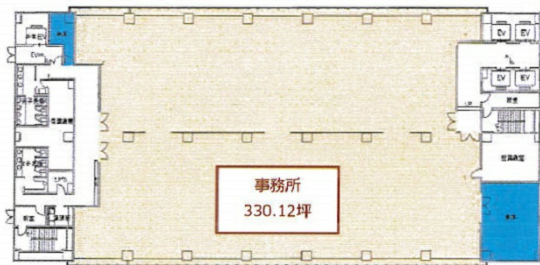

EDGE江坂 16階330.12坪

大阪府吹田市豊津町9-1

物件MAP

賃貸条件	
坪数	330.12坪
階数	16階
入居可能日	

ビル情報	
所在地	大阪府吹田市豊津町9-1
最寄り駅	大阪メトロ御堂筋線 江坂駅 徒歩1分 北大阪急行電鉄 江坂駅 徒歩1分 阪急千里線 豊津駅 徒歩21分 阪急千里線 関大前駅 徒歩23分 北大阪急行電鉄 緑地公園駅 徒歩23分

エリア	江坂エリア
竣工	1975年2月
耐震	新耐震基準相当
階数	地上20階 地下2階
用途	事務所
構造	SRC造

設備情報	
エレベーター	8基
空調	
OAフロア	OAフロア
基準階天井高	2,430mm
光ファイバー	有り
トイレ	男女別・室外
セキュリティ	有り
駐車場	有り

事務所移転の簡単検索サイト

Quick Service

クイックサービス

EDGE江坂 16階330.12坪 大阪府吹田市豊津町9-1

江坂エリア (ビルID: 0013006) の賃貸オフィス

貸事務所・レンタルオフィス・オフィス移転ならQuickService