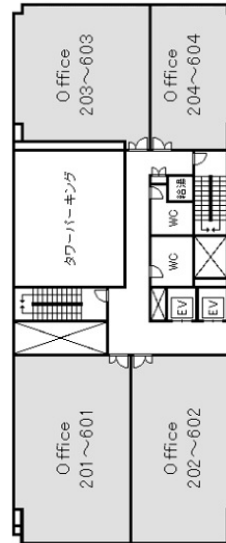

アドバンス江坂ビル 6階31.95坪

大阪府吹田市豊津町8-10

物件MAP

賃貸条件	
月額賃料	287,550円 (税別)
坪数	31.95坪
坪単価	9,000円 (税別)
共益費	95,850円
礼金	無し
敷金 (保証金)	10ヶ月
階数	6階 (601)
入居可能日	即日

ビル情報	
所在地	大阪府吹田市豊津町8-10
最寄り駅	大阪メトロ御堂筋線 江坂駅 徒歩2分 北大阪急行電鉄 江坂駅 徒歩2分
エリア	江坂エリア
竣工	1990年2月
耐震	新耐震基準
階数	地上6階
用途	事務所
構造	S造

設備情報	
エレベーター	2基
空調	個別空調
OAフロア	その他
基準階天井高	2,480mm
光ファイバー	有り
トイレ	男女別・室外
セキュリティ	無し
駐車場	有り