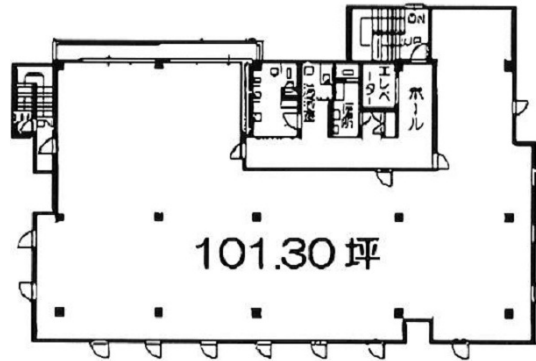

江坂A・Iビル 6階100.2坪

大阪府吹田市垂水町3-4-4

物件MAP

賃貸条件	
月額賃料	501,000円 (税別)
坪数	100.2坪
坪単価	5,000円 (税別)
共益費	300,600円
礼金	無し
敷金 (保証金)	8106000円
階数	6階 (ワンフロア)
入居可能日	即日

ビル情報	
所在地	大阪府吹田市垂水町3-4-4
最寄り駅	大阪メトロ御堂筋線 江坂駅 徒歩10分 北大阪急行電鉄 江坂駅 徒歩10分
エリア	江坂エリア
竣工	1993年3月
耐震	新耐震基準
階数	地上6階 地下1階
用途	事務所
構造	SRC造

設備情報	
エレベーター	1基
空調	個別空調
OAフロア	
基準階天井高	
光ファイバー	有り
トイレ	男女別・室外
セキュリティ	有り
駐車場	有り