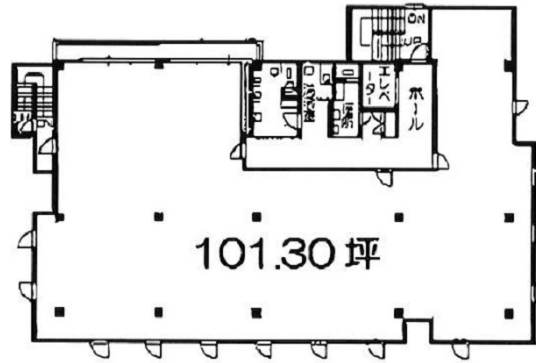

江坂A・Iビル 6階100.2坪

大阪府吹田市垂水町3-4-4

物件MAP

| 賃貸条件 | |
|---------|--------------|
| 月額賃料 | 501,000円（税別） |
| 坪数 | 100.2坪 |
| 坪単価 | 5,000円（税別） |
| 共益費 | 300,600円 |
| 礼金 | 無し |
| 敷金（保証金） | 8106000円 |
| 階数 | 6階（ワンフロア） |
| 入居可能日 | 即日 |

| ビル情報 | |
|------|--|
| 所在地 | 大阪府吹田市垂水町3-4-4 |
| 最寄り駅 | 大阪メトロ御堂筋線 江坂駅 徒歩10分 北大阪急行電鉄 江坂駅 徒歩10分 |
| エリア | 江坂エリア |
| 竣工 | 1993年3月 |
| 耐震 | 新耐震基準 |
| 階数 | 地上6階 地下1階 |
| 用途 | 事務所 |
| 構造 | SRC造 |

| 設備情報 | |
|--------|--------|
| エレベーター | 1基 |
| 空調 | 個別空調 |
| OAフロア | |
| 基準階天井高 | |
| 光ファイバー | 有り |
| トイレ | 男女別・室外 |
| セキュリティ | 有り |
| 駐車場 | 有り |