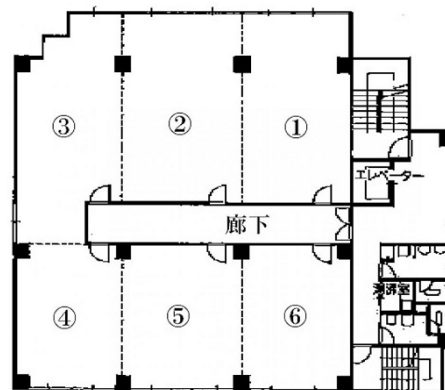

山本ビル 4階11坪

大阪府吹田市垂水町3-4-27

物件MAP

賃貸条件	
月額賃料	55,000円 (税別)
坪数	11坪
坪単価	5,000円 (税別)
共益費	27,500円
礼金	無し
敷金 (保証金)	738000円
階数	4階 (406)
入居可能日	即日

ビル情報	
所在地	大阪府吹田市垂水町3-4-27
最寄り駅	大阪メトロ御堂筋線 江坂駅 徒歩8分 北大阪急行電鉄 江坂駅 徒歩8分 阪急千里線 豊津駅 徒歩10分 阪急千里線 関大前駅 徒歩16分 北大阪急行電鉄 緑地公園駅 徒歩20分

エリア	江坂エリア
竣工	1987年10月
耐震	新耐震基準
階数	地上6階
用途	事務所
構造	S造、一部RC造

設備情報	
エレベーター	1基
空調	個別空調
OAフロア	その他
基準階天井高	
光ファイバー	有り
トイレ	男女別・室外
セキュリティ	有り
駐車場	有り