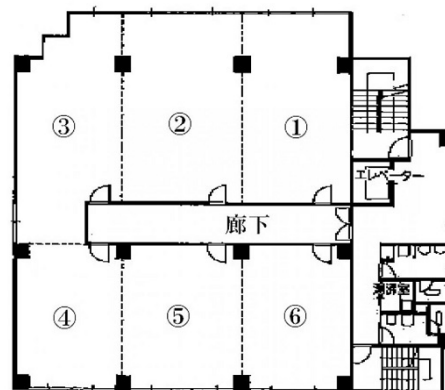

山本ビル 3階11坪

大阪府吹田市垂水町3-4-27

物件MAP

賃貸条件	
月額賃料	55,000円 (税別)
坪数	11坪
坪単価	5,000円 (税別)
共益費	27,500円
礼金	無し
敷金 (保証金)	660000円
階数	3階 (306)
入居可能日	即日

ビル情報	
所在地	大阪府吹田市垂水町3-4-27
最寄り駅	大阪メトロ御堂筋線 江坂駅 徒歩8分 北大阪急行電鉄 江坂駅 徒歩8分 阪急千里線 豊津駅 徒歩10分 阪急千里線 関大前駅 徒歩16分 北大阪急行電鉄 緑地公園駅 徒歩20分

エリア	江坂エリア
竣工	1987年10月
耐震	新耐震基準
階数	地上6階
用途	事務所
構造	S造、一部RC造

設備情報	
エレベーター	1基
空調	個別空調
OAフロア	その他
基準階天井高	
光ファイバー	有り
トイレ	男女別・室外
セキュリティ	有り
駐車場	有り