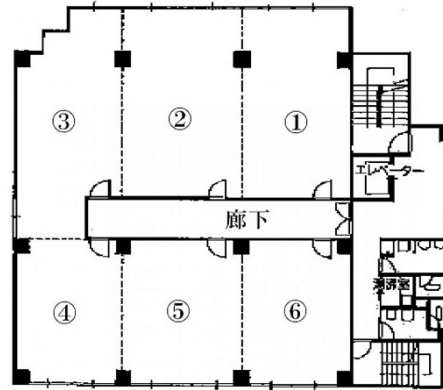

山本ビル 3階11坪

大阪府吹田市垂水町3-4-27

物件MAP

賃貸条件	
月額賃料	55,000円 (税別)
坪数	11坪
坪単価	5,000円 (税別)
共益費	27,500円
礼金	無し
敷金 (保証金)	660000円
階数	3階 (306)
入居可能日	即日

ビル情報	
所在地	大阪府吹田市垂水町3-4-27
最寄り駅	大阪メトロ御堂筋線 江坂駅 徒歩8分 北大阪急行電鉄 江坂駅 徒歩8分 阪急千里線 豊津駅 徒歩10分 阪急千里線 関大前駅 徒歩16分 北大阪急行電鉄 緑地公園駅 徒歩20分
エリア	江坂エリア
竣工	1987年10月
耐震	新耐震基準
階数	地上6階
用途	事務所
構造	S造、一部RC造

設備情報	
エレベーター	1基
空調	個別空調
OAフロア	その他
基準階天井高	
光ファイバー	有り
トイレ	男女別・室外
セキュリティ	有り
駐車場	有り

事務所移転の簡単検索サイト

Quick Service

クイックサービス

山本ビル 3階11坪 大阪府吹田市垂水町3-4-27

江坂エリア (ビルID: 0012962) の賃貸オフィス

貸事務所・レンタルオフィス・オフィス移転ならQuickService