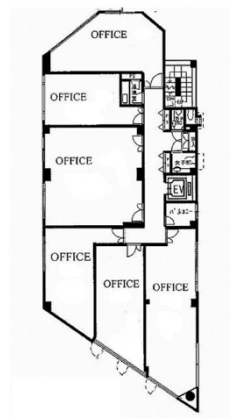

江坂DAプラザビル 3階8.84坪

大阪府吹田市江坂町2-6-10

物件MAP

賃貸条件	
月額賃料	48,620円 (税別)
坪数	8.84坪
坪単価	5,500円 (税別)
共益費	17,680円
礼金	2ヶ月
敷金 (保証金)	無し
階数	3階 (302)
入居可能日	即日

ビル情報	
所在地	大阪府吹田市江坂町2-6-10
最寄り駅	大阪メトロ御堂筋線 江坂駅 徒歩8分 北大阪急行電鉄 江坂駅 徒歩8分
エリア	江坂エリア
竣工	1991年2月
耐震	新耐震基準
階数	地上7階 地下1階
用途	事務所
構造	S造

設備情報	
エレベーター	1基
空調	個別空調
OAフロア	タイルカーペット
基準階天井高	
光ファイバー	有り
トイレ	男女別・室外
セキュリティ	無し
駐車場	有り