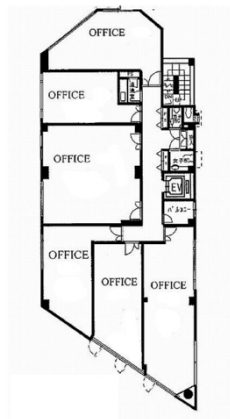

# 江坂DAプラザビル 3階8.84坪

大阪府吹田市江坂町2-6-10

## 物件MAP

賃貸条件	
月額賃料	48,620円 (税別)
坪数	8.84坪
坪単価	5,500円 (税別)
共益費	17,680円
礼金	2ヶ月
敷金 (保証金)	無し
階数	3階 (302)
入居可能日	即日

ビル情報	
所在地	大阪府吹田市江坂町2-6-10
最寄り駅	大阪メトロ御堂筋線 江坂駅 徒歩8分 北大阪急行電鉄 江坂駅 徒歩8分
エリア	江坂エリア
竣工	1991年2月
耐震	新耐震基準
階数	地上7階 地下1階
用途	事務所
構造	S造