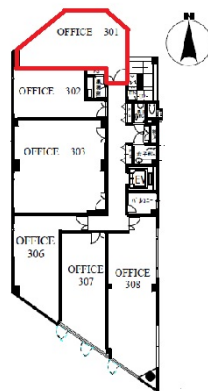

江坂DAプラザビル 3階11.69坪

大阪府吹田市江坂町2-6-10

物件MAP

賃貸条件	
月額賃料	64,295円 (税別)
坪数	11.69坪
坪単価	5,500円 (税別)
共益費	23,380円
礼金	2ヶ月
敷金 (保証金)	無し
階数	3階 (301)
入居可能日	即日

ビル情報	
所在地	大阪府吹田市江坂町2-6-10
最寄り駅	大阪メトロ御堂筋線 江坂駅 徒歩8分 北大阪急行電鉄 江坂駅 徒歩8分
エリア	江坂エリア
竣工	1991年2月
耐震	新耐震基準
階数	地上7階 地下1階
用途	事務所
構造	S造

設備情報	
エレベーター	1基
空調	個別空調
OAフロア	タイルカーペット
基準階天井高	
光ファイバー	有り
トイレ	男女別・室外
セキュリティ	無し
駐車場	有り