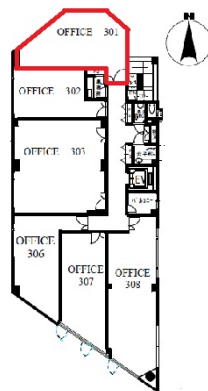

江坂DAプラザビル 3階11.69坪

大阪府吹田市江坂町2-6-10

物件MAP

賃貸条件	
月額賃料	64,295円 (税別)
坪数	11.69坪
坪単価	5,500円 (税別)
共益費	23,380円
礼金	2ヶ月
敷金 (保証金)	無し
階数	3階 (301)
入居可能日	即日

ビル情報	
所在地	大阪府吹田市江坂町2-6-10
最寄り駅	大阪メトロ御堂筋線 江坂駅 徒歩8分 北大阪急行電鉄 江坂駅 徒歩8分
エリア	江坂エリア
竣工	1991年2月
耐震	新耐震基準
階数	地上7階 地下1階
用途	事務所
構造	S造

設備情報	
エレベーター	1基
空調	個別空調
OAフロア	タイルカーペット
基準階天井高	
光ファイバー	有り
トイレ	男女別・室外
セキュリティ	無し
駐車場	有り

事務所移転の簡単検索サイト

Quick Service

クイックサービス

江坂DAプラザビル 3階11.69坪 大阪府吹田市江坂町2-6-10

江坂エリア (ビルID: 0012945) の賃貸オフィス

貸事務所・レンタルオフィス・オフィス移転なら**QuickService**