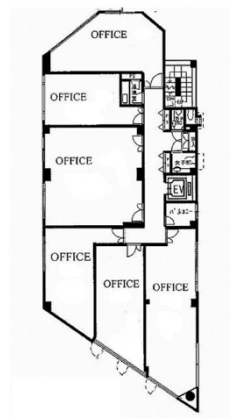

# 江坂DAプラザビル 7階13.86坪

大阪府吹田市江坂町2-6-10

## 物件MAP

賃貸条件	
月額賃料	76,230円 (税別)
坪数	13.86坪
坪単価	5,500円 (税別)
共益費	27,720円
礼金	2ヶ月
敷金 (保証金)	無し
階数	7階 (706)
入居可能日	即日

ビル情報	
所在地	大阪府吹田市江坂町2-6-10
最寄り駅	大阪メトロ御堂筋線 江坂駅 徒歩8分 北大阪急行電鉄 江坂駅 徒歩8分
エリア	江坂エリア
竣工	1991年2月
耐震	新耐震基準
階数	地上7階 地下1階
用途	事務所
構造	S造