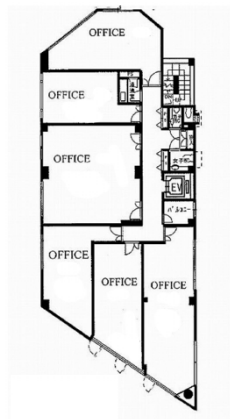

江坂DAプラザビル 7階13.86坪

大阪府吹田市江坂町2-6-10

物件MAP

賃貸条件	
月額賃料	76,230円 (税別)
坪数	13.86坪
坪単価	5,500円 (税別)
共益費	27,720円
礼金	2ヶ月
敷金 (保証金)	無し
階数	7階 (706)
入居可能日	即日

ビル情報	
所在地	大阪府吹田市江坂町2-6-10
最寄り駅	大阪メトロ口御堂筋線 江坂駅 徒歩8分 北大阪急行電鉄 江坂駅 徒歩8分
エリア	江坂エリア
竣工	1991年2月
耐震	新耐震基準
階数	地上7階 地下1階
用途	事務所
構造	S造

設備情報	
エレベーター	1基
空調	個別空調
OAフロア	タイルカーペット
基準階天井高	
光ファイバー	有り
トイレ	男女別・室外
セキュリティ	無し
駐車場	有り

事務所移転の簡単検索サイト

Quick Service

クイックサービス

江坂DAプラザビル 7階13.86坪 大阪府吹田市江坂町2-6-10

江坂エリア (ビルID: 0012945) の賃貸オフィス

貸事務所・レンタルオフィス・オフィス移転なら**QuickService**