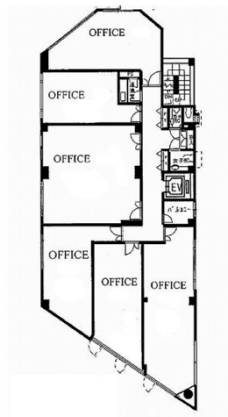

江坂DAプラザビル 6階10.21坪

大阪府吹田市江坂町2-6-10

物件MAP

賃貸条件	
月額賃料	56,155円 (税別)
坪数	10.21坪
坪単価	5,500円 (税別)
共益費	20,420円
礼金	2ヶ月
敷金 (保証金)	無し
階数	6階 (605)
入居可能日	即日

ビル情報	
所在地	大阪府吹田市江坂町2-6-10
最寄り駅	大阪メトロ御堂筋線 江坂駅 徒歩8分 北大阪急行電鉄 江坂駅 徒歩8分
エリア	江坂エリア
竣工	1991年2月
耐震	新耐震基準
階数	地上7階 地下1階
用途	事務所
構造	S造

設備情報	
エレベーター	1基
空調	個別空調
OAフロア	タイルカーペット
基準階天井高	
光ファイバー	有り
トイレ	男女別・室外
セキュリティ	無し
駐車場	有り