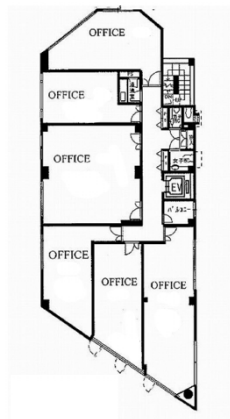

江坂DAプラザビル 6階10.21坪

大阪府吹田市江坂町2-6-10

物件MAP

賃貸条件	
月額賃料	56,155円 (税別)
坪数	10.21坪
坪単価	5,500円 (税別)
共益費	20,420円
礼金	2ヶ月
敷金 (保証金)	無し
階数	6階 (605)
入居可能日	即日

ビル情報	
所在地	大阪府吹田市江坂町2-6-10
最寄り駅	大阪メトロ御堂筋線 江坂駅 徒歩8分 北大阪急行電鉄 江坂駅 徒歩8分
エリア	江坂エリア
竣工	1991年2月
耐震	新耐震基準
階数	地上7階 地下1階
用途	事務所
構造	S造

設備情報	
エレベーター	1基
空調	個別空調
OAフロア	タイルカーペット
基準階天井高	
光ファイバー	有り
トイレ	男女別・室外
セキュリティ	無し
駐車場	有り

事務所移転の簡単検索サイト

Quick Service

クイックサービス

江坂DAプラザビル 6階10.21坪 大阪府吹田市江坂町2-6-10

江坂エリア (ビルID: 0012945) の賃貸オフィス

貸事務所・レンタルオフィス・オフィス移転なら**QuickService**